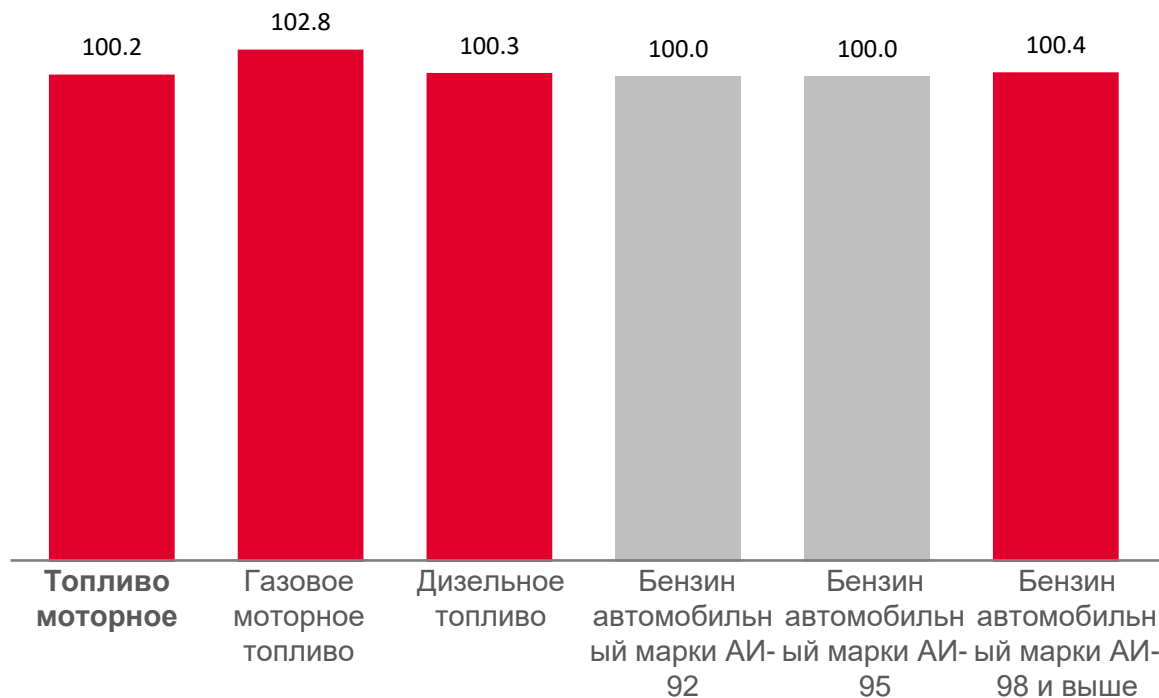

Бензин автомобильный марки АИ-92

100,0

Бензин автомобильный марки АИ-95

100,0

Бензин автомобильный марки АИ-98 и выше

100,4

СРЕДНИЕ
ЦЕНЫ НА
ТОПЛИВО
МОТОРНОЕ

▲ 19,89 ₪

▲ 53,53 ₪

▲ 48,51 ₪

▲ 53,48 ₪

▲ 62,50 ₪